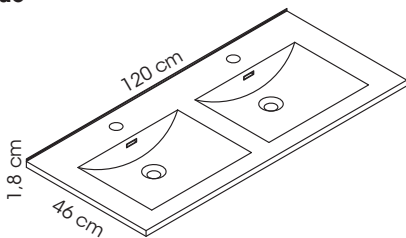

VIRGINIA

Fiche technique NIGOSDB16 - NIGOCOL17

Miroir

- Aluminium.
- 1 miroir avec tablette.
- À fixer au mur.

Vasques

- Résine blanche.
- Systèmes de trop plein intégrés.

Meuble Façades et côtés

- MDF 12 mm.
- Façades et côtés homogènes.
- Vide-sanitaire à l'arrière 5 cm.
- À fixer au mur.

Tiroirs

- 3 tiroirs dont 1 avec casiers de rangement.
- Sur rails métal, fermeture assistée à frein.
- Grande ouverture.
- 1 niche.
- 3 poignées métal.

Robinetterie

- Robinets, flexibles et bondes fournis.
- Garantie 2 ans.
- Normes françaises ACS.

Colonne

- MDF 12 mm.
- 2 portes.
- Charnières à frein.
- 5 étagères intérieures fixes.
- Sens réversible.
- 2 poignées métal.
- À fixer au mur.

Meubles montés à assembler - Garantie 2 ans
Nettoyer avec produits doux, non abrasifs et non corrosifs.

Miroir et tablette

Vasque

Meuble

Colonne