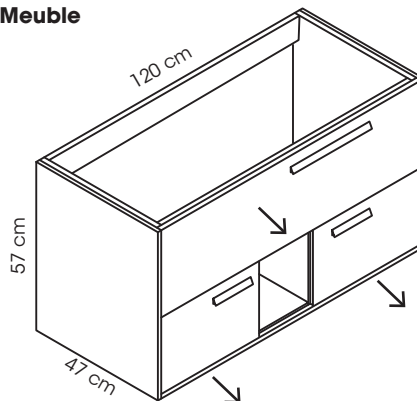

VIRGINIA

Fiche technique NIGOSDB16 - NIGOCOL17

Miroir

- Aluminium.
- 1 miroir avec tablette.
- À fixer au mur.

Vasques

- Résine blanche.
- Systèmes de trop plein intégrés.

Meuble Façades et côtés

- MDF 12 mm.
- Façades et côtés homogènes.
- Vide-sanitaire à l'arrière 5 cm.
- À fixer au mur.

Tiroirs

- 3 tiroirs dont 1 avec casiers de rangement.
- Sur rails métal, fermeture assistée à frein.
- Grande ouverture.
- 1 niche.
- 3 poignées métal.

Robinetterie

- Robinets, flexibles et bondes fournis.
- Garantie 2 ans.
- Normes françaises ACS.

Colonne

- MDF 12 mm.
- 2 portes.
- Charnières à frein.
- 5 étagères intérieures fixes.
- Sens réversible.
- 2 poignées métal.
- À fixer au mur.

Meubles montés à assembler - Garantie 2 ans
Nettoyer avec produits doux, non abrasifs et non corrosifs.

Miroir et tablette

Vasque

Meuble

Colonne