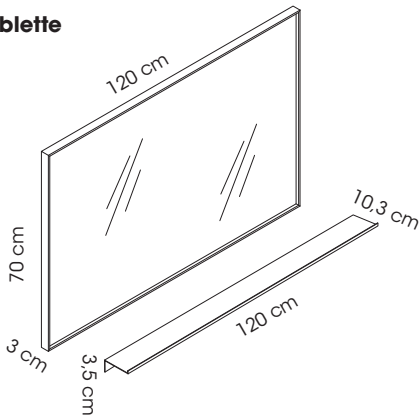

VIRGINIA

Fiche technique NIGOSDB16 - NIGOCOL17

Miroir

- Aluminium.
- 1 miroir avec tablette.
- À fixer au mur.

Vasques

- Résine blanche.
- Systèmes de trop plein intégrés.

Meuble Façades et côtés

- MDF 12 mm.
- Façades et côtés homogènes.
- Vide-sanitaire à l'arrière 5 cm.
- À fixer au mur.

Tiroirs

- 3 tiroirs dont 1 avec casiers de rangement.
- Sur rails métal, fermeture assistée à frein.
- Grande ouverture.
- 1 niche.
- 3 poignées métal.

Robinetterie

- Robinets, flexibles et bondes fournis.
- Garantie 2 ans.
- Normes françaises ACS.

Colonne

- MDF 12 mm.
- 2 portes.
- Charnières à frein.
- 5 étagères intérieures fixes.
- Sens réversible.
- 2 poignées métal.
- À fixer au mur.

Meubles montés à assembler - Garantie 2 ans
Nettoyer avec produits doux, non abrasifs et non corrosifs.

Miroir et tablette