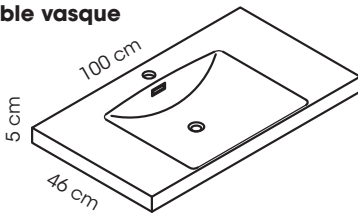

HUSTER

Fiche technique NIGOSDB4 - NIGOCOL4

Armoire de toilette

- Côtés en MFC 15 mm.
- Portes en MDF 12 mm.
- 3 portes/miroir : miroir double face.
- 2 étagères intérieures.
- À fixer au mur.

Vasque

- Résine blanche.
- Système de trop plein intégré.

Armoire de toilette

Table vasque

Meubles montés à assembler

Nettoyer avec produits doux, non abrasifs et non corrosifs.

Meuble

Colonne