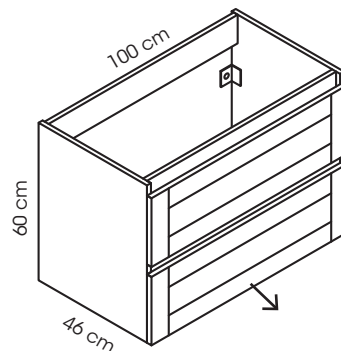

HUSTER

Fiche technique NIGOSDB4 - NIGOCOL4

Armoire de toilette

- Côtés en MFC 15 mm.
- Portes en MDF 12 mm.
- 3 portes/miroir : miroir double face.
- 2 étagères intérieures.
- À fixer au mur.

Vasque

- Résine blanche.
- Système de trop plein intégré.

Meuble Façades Côtés

- MDF 18 mm.
- MFC 15 mm.
- Aspect chêne vieilli
- Façades et côtés homogènes.
- Vide-sanitaire à l'arrière 5 cm.
- À fixer au mur.

Tiroirs

- 2 tiroirs.
- Sur rails métal, fermeture assistée à frein.
- Grande ouverture.

Robinetterie

- Robinet, flexibles et bonde fournis.
- Robinet garanti 5 ans.
- Normes françaises ACS.

Colonne

- MDF 18 mm, aspect chêne vieilli.
- 2 portes.
- Charnières à frein.
- 3 étagères fixes.
- Sens réversible.
- À fixer au mur.

Armoire de toilette

Table vasque

Meubles montés à assembler

Nettoyer avec produits doux, non abrasifs et non corrosifs.

Meuble

Colonne