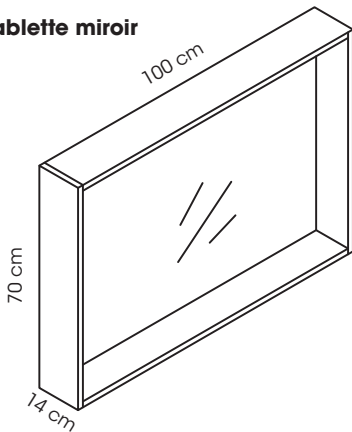

SEILAND

Fiche technique NIGOSDB9

Miroir

- MFC 18 mm, aspect chêne clair.
- 1 miroir avec encadrement.
- À fixer au mur.

Vasque

- Résine blanche.
- Système de trop plein intégré.

Meuble Façades Côtés

- MFC 18 mm.
- MDF 18 mm.
- Façades et côtés homogènes.
- Vide-sanitaire à l'arrière 5 cm.
- À fixer au mur.

Tiroirs

- 1 tiroir avec casiers de rangement.
- Sur rails métal, fermeture assistée à frein.
- Grande ouverture.

Robinetterie

- Robinet, flexibles et bonde fournis.
- Robinet garanti 5 ans.
- Normes françaises ACS.

Vasque

Meubles montés à assembler

Nettoyer avec produits doux, non abrasifs et non corrosifs.