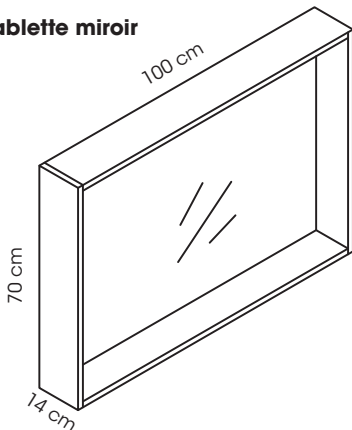

SEILAND

Fiche technique NIGOSDB9

Miroir

- MFC 18 mm, aspect chêne clair.
- 1 miroir avec encadrement.
- À fixer au mur.

Vasque

- Résine blanche.
- Système de trop plein intégré.

Meuble Façades Côtés

- MFC 18 mm.
- MDF 18 mm.
- Façades et côtés homogènes.
- Vide-sanitaire à l'arrière 5 cm.
- À fixer au mur.

Tiroirs

- 1 tiroir avec casiers de rangement.
- Sur rails métal, fermeture assistée à frein.
- Grande ouverture.

Robinetterie

- Robinet, flexibles et bonde fournis.
- Garantie 2 ans.
- Normes françaises ACS.

Vasque

Meubles montés à assembler - Garantie 2 ans
Nettoyer avec produits doux, non abrasifs et non corrosifs.