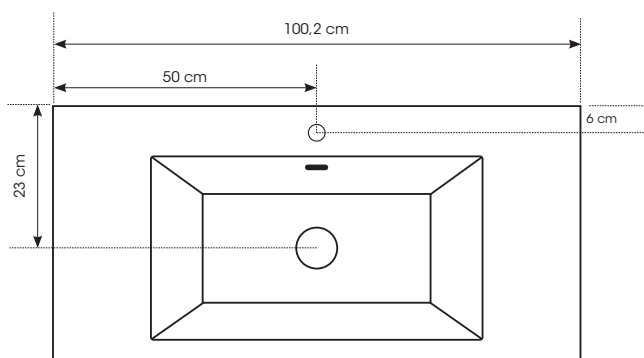

SEILAND

Fiche technique NIGOSDB9

Miroir

- MFC 18 mm, aspect chêne clair.
- 1 miroir avec encadrement.
- À fixer au mur.

Vasque

- Résine blanche.
- Système de trop plein intégré.

Meuble Façades Côtés

- MFC 18 mm.
- MDF 18 mm.
- Façades et côtés homogènes.
- Vide-sanitaire à l'arrière 5 cm.
- À fixer au mur.

Tiroirs

- 1 tiroir avec casiers de rangement.
- Sur rails métal, fermeture assistée à frein.
- Grande ouverture.

Robinetterie

- Robinet, flexibles et bonde fournis.
- Garantie 2 ans.
- Normes françaises ACS.

Meuble

Meubles montés à assembler - Garantie 2 ans
Nettoyer avec produits doux, non abrasifs et non corrosifs.