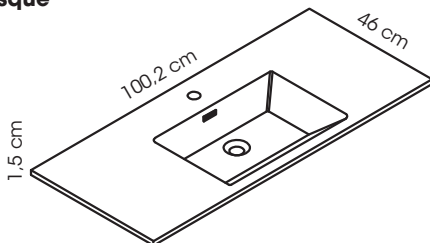

SEILAND

Fiche technique NIGOSDB9

Miroir

- MFC 18 mm, aspect chêne clair.
- 1 miroir avec encadrement.
- À fixer au mur.

Vasque

- Résine blanche.
- Système de trop plein intégré.

Meuble Façades Côtés

- MFC 18 mm.
- MDF 18 mm.
- Façades et côtés homogènes.
- Vide-sanitaire à l'arrière 5 cm.
- À fixer au mur.

Tiroirs

- 1 tiroir avec casiers de rangement.
- Sur rails métal, fermeture assistée à frein.
- Grande ouverture.

Robinetterie

- Robinet, flexibles et bonde fournis.
- Garantie 2 ans.
- Normes françaises ACS.

Meubles montés à assembler - Garantie 2 ans
Nettoyer avec produits doux, non abrasifs et non corrosifs.