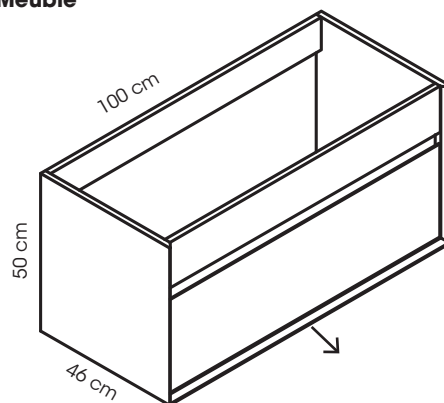

SEILAND

Fiche technique NIGOSDB9

Miroir

- MFC 18 mm, aspect chêne clair.
- 1 miroir avec encadrement.
- À fixer au mur.

Vasque

- Résine blanche.
- Système de trop plein intégré.

Meuble Façades Côtés

- MFC 18 mm.
- MDF 18 mm.
- Façades et côtés homogènes.
- Vide-sanitaire à l'arrière 5 cm.
- À fixer au mur.

Tiroirs

- 1 tiroir avec casiers de rangement.
- Sur rails métal, fermeture assistée à frein.
- Grande ouverture.

Robinetterie

- Robinet, flexibles et bonde fournis.
- Garantie 2 ans.
- Normes françaises ACS.

Meuble

Meubles montés à assembler - Garantie 2 ans
Nettoyer avec produits doux, non abrasifs et non corrosifs.