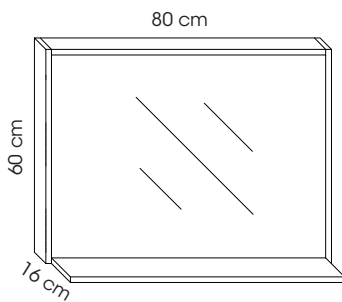

Tablette miroir