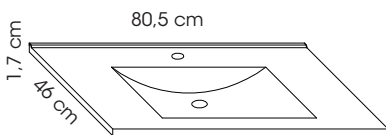

KILLANEY

Fiche technique NIKAKISDB1NAT - NIKAKICOL1NAT

Tablette miroir

- MFC aspect bois 16 mm.
- 1 miroir avec tablette.
- À fixer au mur.

Vasque

- Résine blanche.
- Système de trop plein intégré.

Meuble

- MFC bicolore 16 mm.
- Façades et côtés homogènes.
- 1 niche.
- Vide-sanitaire à l'arrière 6 cm.
- À fixer au mur.

Robinetterie

- Robinet, flexibles et bonde fournis.
- Garantie 2 ans.
- Normes françaises ACS.

Tiroirs

- 1 tiroir.
- Sur rails métal, fermeture assistée à frein.
- Grande ouverture.

Colonne

- MFC bicolore 16 mm.
- 2 portes.
- Charnières à frein.
- 2 étagères intérieures ajustables.
- 1 niche.
- Sens réversible.
- À fixer au mur.

Meubles montés à assembler - Garantie 2 ans
Nettoyer avec produits doux, non abrasifs et non corrosifs.

Tablette miroir

Vasque

Meuble

Colonne