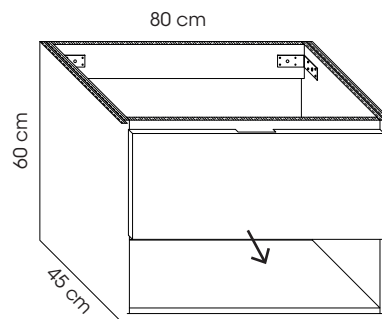

KILLANEY

Fiche technique NIKAKISDB1NAT - NIKAKICOL1NAT

Tablette miroir

- MFC aspect bois 16 mm.
- 1 miroir avec tablette.
- À fixer au mur.

Vasque

- Résine blanche.
- Système de trop plein intégré.

Meuble

- MFC bicolore 16 mm.
- Façades et côtés homogènes.
- 1 niche.
- Vide-sanitaire à l'arrière 6 cm.
- À fixer au mur.

Robinetterie

- Robinet, flexibles et bonde fournis.
- Garantie 2 ans.
- Normes françaises ACS.

Tiroirs

- 1 tiroir.
- Sur rails métal, fermeture assistée à frein.
- Grande ouverture.

Colonne

- MFC bicolore 16 mm.
- 2 portes.
- Charnières à frein.
- 2 étagères intérieures ajustables.
- 1 niche.
- Sens réversible.
- À fixer au mur.

Meubles montés à assembler - Garantie 2 ans
Nettoyer avec produits doux, non abrasifs et non corrosifs.

Tablette miroir

Vasque

Meuble

Colonne