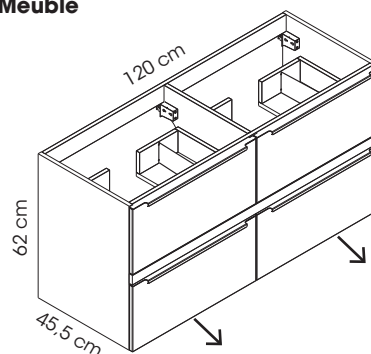

HELMA

Fiche technique NIMOSDB17 - NIMOCOL18

Tablette miroir

- MFC 16 mm.
- 1 miroir avec tablette.
- À fixer au mur.

Vasque

- Résine blanche.
- Système de trop plein intégré.

Meuble Façades et côtés

- MDF 12 mm et MFC 12 mm.
- Façades et côtés homogènes.
- Vide-sanitaire à l'arrière 7 cm.
- À fixer au mur.

Tiroirs

- 4 tiroirs dont 2 avec casiers de rangement.
- Sur rails métal.
- Grande ouverture.
- 4 poignées métal laquées noir.

Robinetterie

- Robinets, flexibles 30 cm et bondes fournis.
- Robinets garantis 5 ans.
- Normes françaises ACS.

Colonne

- MDF 12 mm et MFC 12 mm.
- 2 portes.
- 2 poignées métal laquées noir.
- Charnières à frein.
- 3 étagères intérieures dont 2 ajustables.
- Sens réversible.
- À fixer au mur.

Meubles montés à assembler

Nettoyer avec produits doux, non abrasifs et non corrosifs.

Vasque

Meuble

Colonne