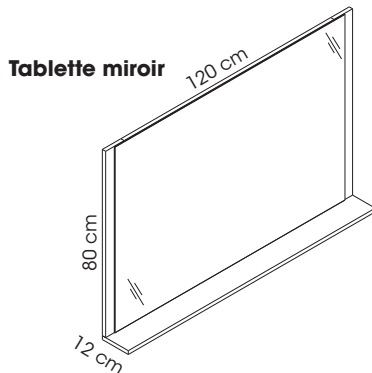

HELMA

Fiche technique NIMOSDB17 - NIMOCOL18

Tablette miroir

- MFC 16 mm.
- 1 miroir avec tablette.
- À fixer au mur.

Vasque

- Résine blanche.
- Système de trop plein intégré.

Meuble Façades et côtés

- MDF 12 mm et MFC 12 mm.
- Façades et côtés homogènes.
- Vide-sanitaire à l'arrière 7 cm.
- À fixer au mur.

Tiroirs

- 4 tiroirs dont 2 avec casiers de rangement.
- Sur rails métal.
- Grande ouverture.
- 4 poignées métal laquées noir.

Robinetterie

- Robinets, flexibles 30 cm et bondes fournis.
- Robinets garantis 5 ans.
- Normes françaises ACS.

Colonne

- MDF 12 mm et MFC 12 mm.
- 2 portes.
- 2 poignées métal laquées noir.
- Charnières à frein.
- 3 étagères intérieures dont 2 ajustables.
- Sens réversible.
- À fixer au mur.

Meubles montés à assembler

Nettoyer avec produits doux, non abrasifs et non corrosifs.