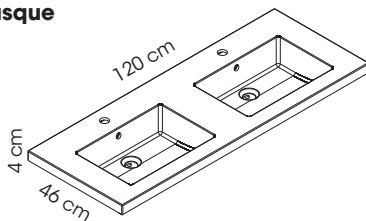

HELMA

Fiche technique NIMOSDB17 - NIMOCOL18

Tablette miroir

- MFC 16 mm.
- 1 miroir avec tablette.
- À fixer au mur.

Vasque

- Résine blanche.
- Système de trop plein intégré.

Meuble Façades et côtés

- MDF 12 mm et MFC 12 mm.
- Façades et côtés homogènes.
- Vide-sanitaire à l'arrière 7 cm.
- À fixer au mur.

Tiroirs

- 4 tiroirs dont 2 avec casiers de rangement.
- Sur rails métal.
- Grande ouverture.
- 4 poignées métal laquées noir.

Robinetterie

- Robinets, flexibles 30 cm et bondes fournis.
- Robinets garantis 5 ans.
- Normes françaises ACS.

Colonne

- MDF 12 mm et MFC 12 mm.
- 2 portes.
- 2 poignées métal laquées noir.
- Charnières à frein.
- 3 étagères intérieures dont 2 ajustables.
- Sens réversible.
- À fixer au mur.

Meubles montés à assembler

Nettoyer avec produits doux, non abrasifs et non corrosifs.

Vasque

Meuble

Colonne