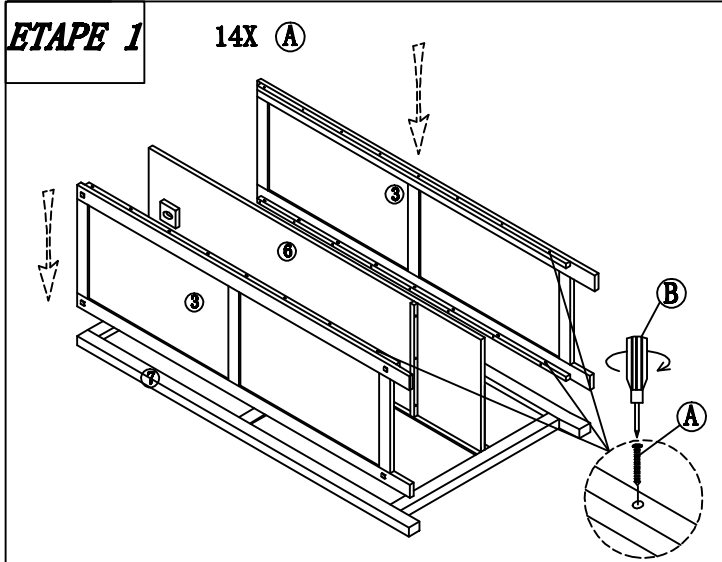

# NOTICE D'ASSEMBLAGE

ARMOIRE NORWAY

REF: NIBA1ARM2N

 95x (A) 4X30	 1x (B) (NON FOURNI)	 2x (C)	 8x (D)
 2x (E)	 1x (F)	 6* (G) WOOD DOWEL	4 vis poignees 25mmx3mm 

1/2

**IMPORTANT:** Merci d'utiliser uniquement la clef fournie dans le sachet visserie pour monter le produit