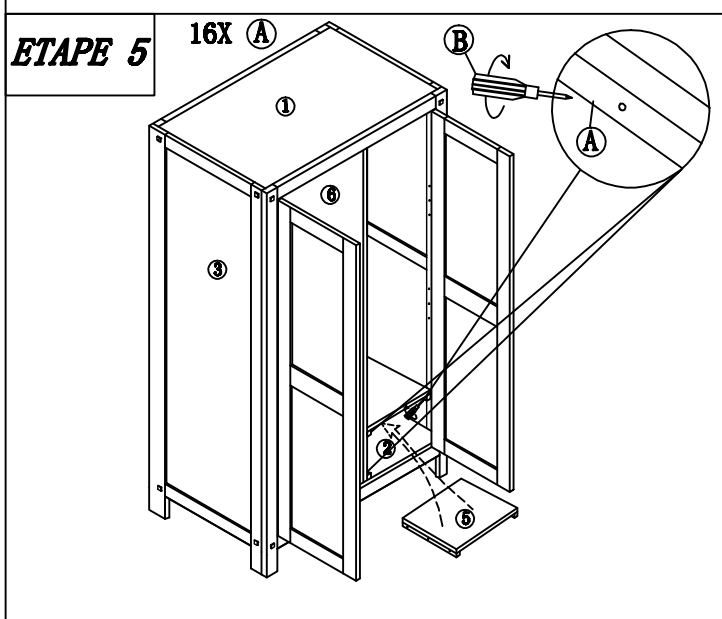

# NOTICE D'ASSEMBLAGE

ARMOIRE NORWAY

REF: NIBA1ARM2N

 95x (A) 4X30	 1x (B) (NON FOURNI)	 2x (C)	 8x (D)
 2x (E)	 1x (F)	 6* (G) WOOD DOWEL	4 vis poignees 25mmx3mm 

1/2

**IMPORTANT:** Merci d'utiliser uniquement la clef fournie dans le sachet visserie pour monter le produit

**IMPORTANT:** Merci d'utiliser uniquement la clef fournie dans le sachet visserie pour monter le produit