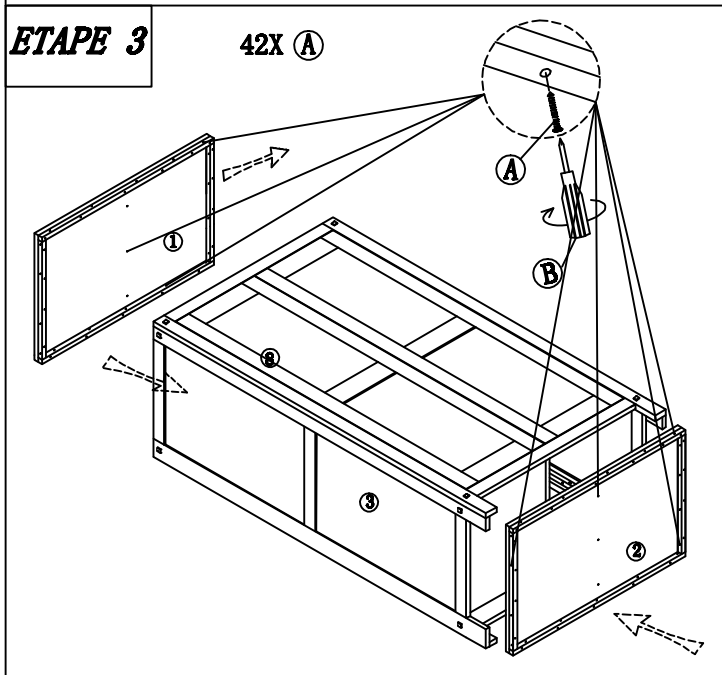

# NOTICE D'ASSEMBLAGE

ARMOIRE NORWAY

REF: NIBA1ARM2N

 95x (A) 4X30	 1x (B) (NON FOURNI)	 2x (C)	 8x (D)
 2x (E)	 1x (F)	 6* (G) WOOD DOWEL	4 vis poignees 25mmx3mm 

1/2

**IMPORTANT:** Merci d'utiliser uniquement la clef fournie dans le sachet visserie pour monter le produit