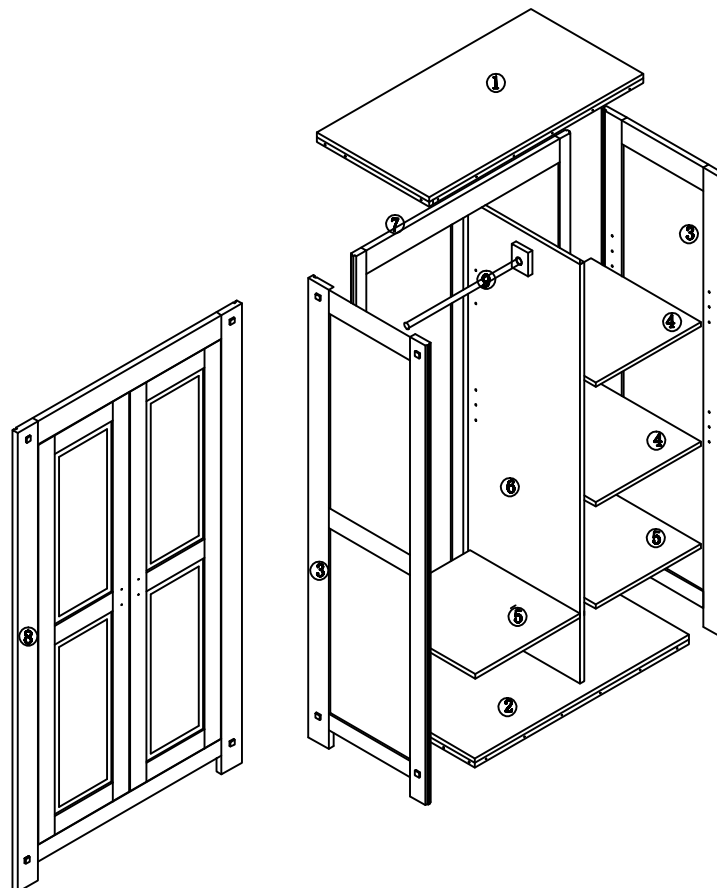

# NOTICE D'ASSEMBLAGE

ARMOIRE NORWAY

REF: NIBA1ARM2N

 95x (A) 4X30	 1x (B) (NON FOURNI)	 2x (C)	 8x (D)
 2x (E)	 1x (F)	 6* (G) WOOD DOWEL	4 vis poignees 25mmx3mm 

1/2

**IMPORTANT:** Merci d'utiliser uniquement la clef fournie dans le sachet visserie pour monter le produit

**IMPORTANT:** Merci d'utiliser uniquement la clef fournie dans le sachet visserie pour monter le produit