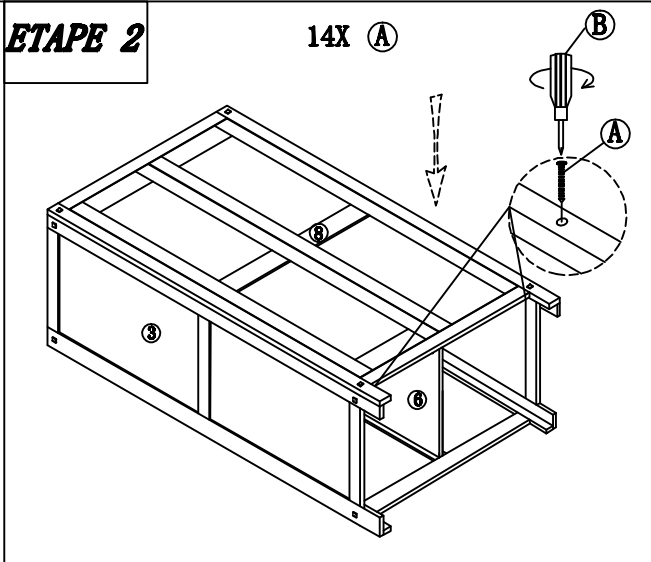

# NOTICE D'ASSEMBLAGE

ARMOIRE NORWAY

REF: NIBA1ARM2N

 95x (A) 4X30	 1x (B) (NON FOURNI)	 2x (C)	 8x (D)
 2x (E)	 1x (F)	 6* (G) WOOD DOWEL	4 vis poignees 25mmx3mm 

1/2

**IMPORTANT:** Merci d'utiliser uniquement la clef fournie dans le sachet visserie pour monter le produit