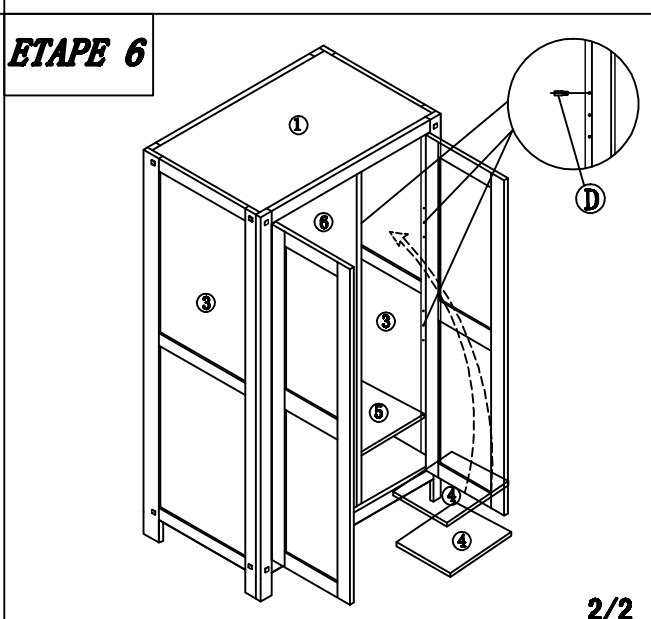

# NOTICE D'ASSEMBLAGE

ARMOIRE NORWAY

REF: NIBA1ARM2N

 95x (A) 4X30	 1x (B) (NON FOURNI)	 2x (C)	 8x (D)
 2x (E)	 1x (F)	 6* (G) WOOD DOWEL	4 vis poignees 25mmx3mm 

1/2

**IMPORTANT:** Merci d'utiliser uniquement la clef fournie dans le sachet visserie pour monter le produit

**IMPORTANT:** Merci d'utiliser uniquement la clef fournie dans le sachet visserie pour monter le produit