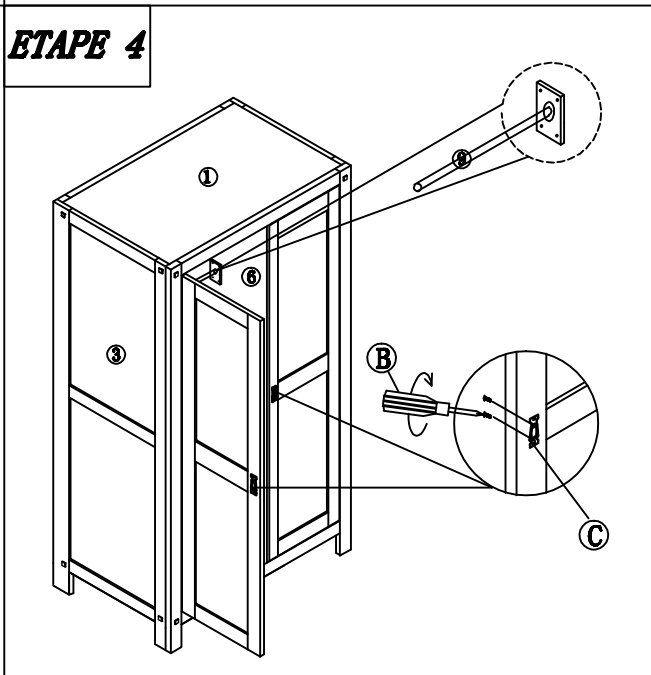

# NOTICE D'ASSEMBLAGE

ARMOIRE NORWAY

REF: NIBA1ARM2N

 95x (A) 4X30	 1x (B) (NON FOURNI)	 2x (C)	 8x (D)
 2x (E)	 1x (F)	 6* (G) WOOD DOWEL	4 vis poignees 25mmx3mm 

1/2

**IMPORTANT:** Merci d'utiliser uniquement la clef fournie dans le sachet visserie pour monter le produit

**IMPORTANT:** Merci d'utiliser uniquement la clef fournie dans le sachet visserie pour monter le produit