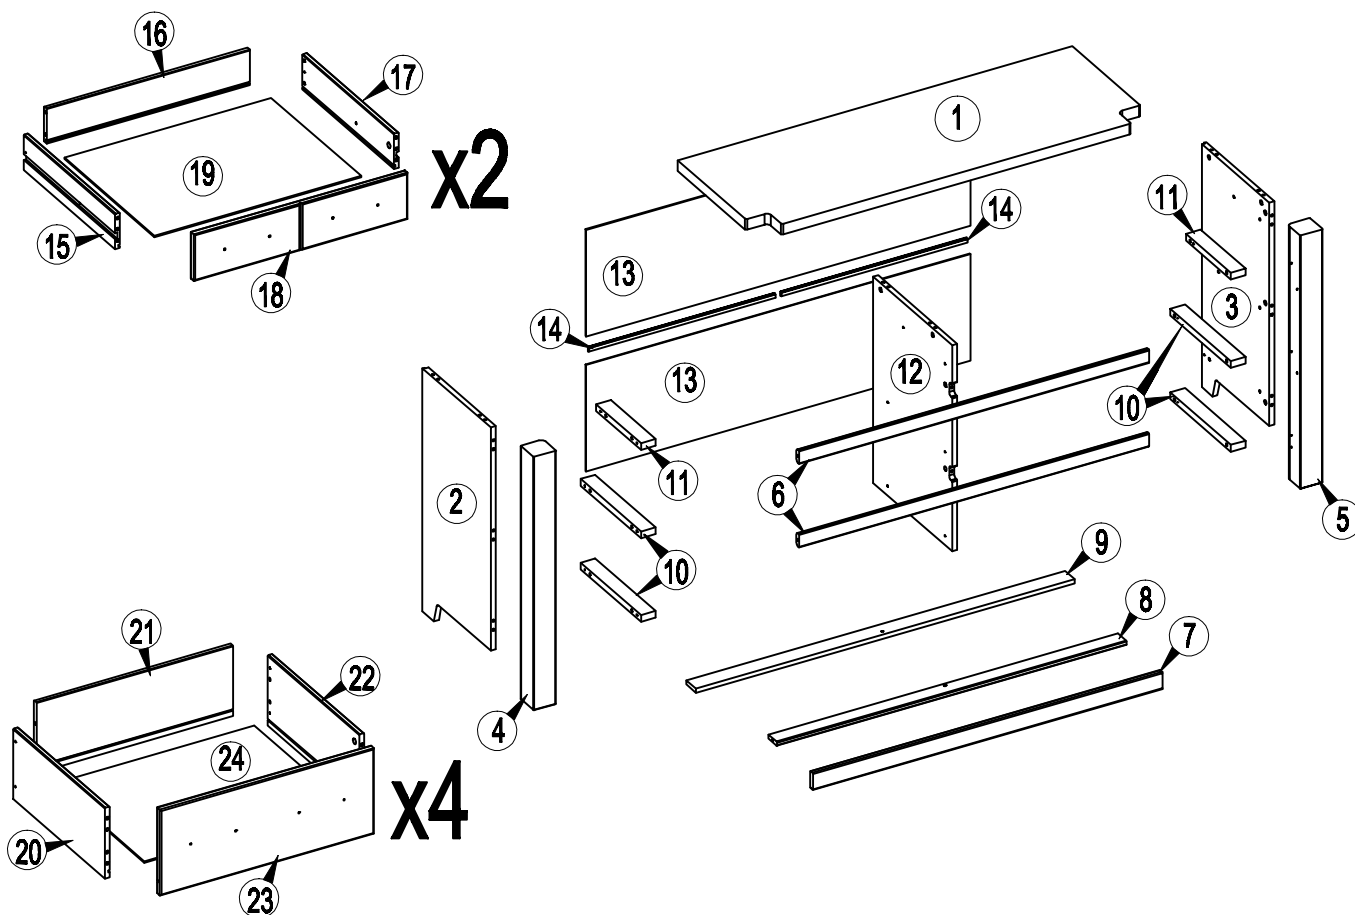

7

8

NOTICE DE MONTAGE

Commode 4+2 tiroirs

FJORD

Ref: RJFJ COM44MI

Ax74 	Bx45 	Cx45 	Dx32  Ø3.5x15	Ex12  Ø4x45	Fx20  Ø3.5x35
Gx12 	Hx24  M4x22	Ix2 	Jx50 	Kx4 	Lx4 
Mx4 	Nx4 	Ox1  SW 4	Px4 	Qx4  M4x10	Rx2  7x50
Sx12 					