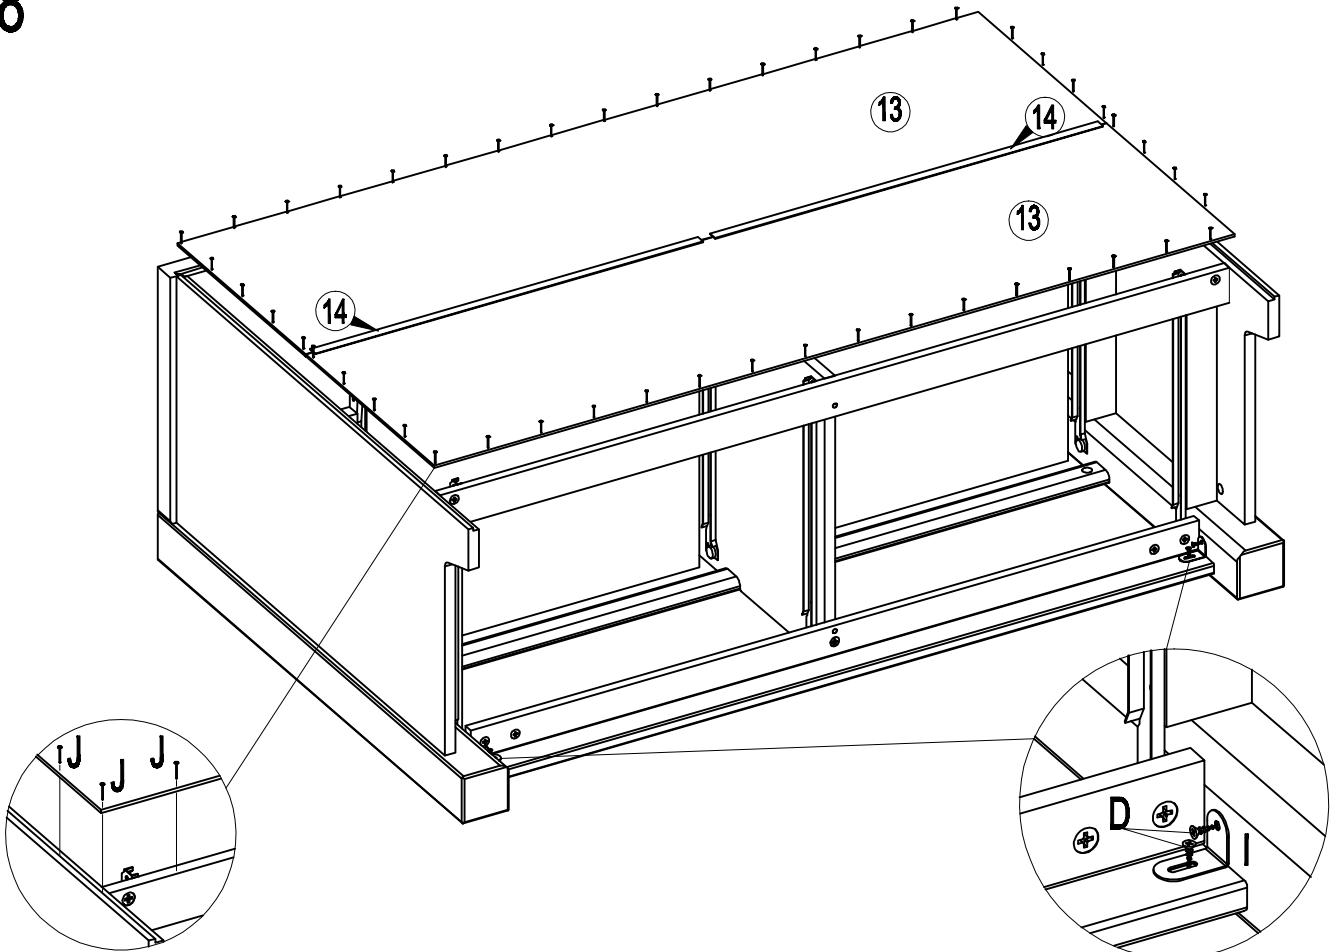

7

8

NOTICE DE MONTAGE

Commode 4+2 tiroirs

FJORD

Ref: RJFJ COM44MI

Ax74 	Bx45 	Cx45 	Dx32  Ø3.5x15	Ex12  Ø4x45	Fx20  Ø3.5x35
Gx12 	Hx24  M4x22	Ix2 	Jx50 	Kx4 	Lx4 
Mx4 	Nx4 	Ox1  SW 4	Px4 	Qx4  M4x10	Rx2  7x50
Sx12 					