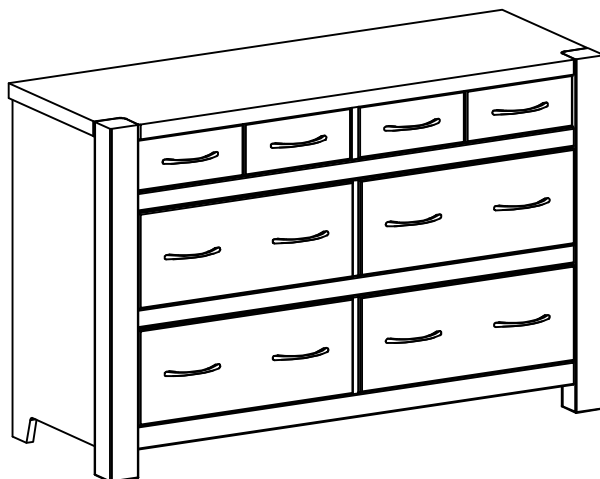

7

8

NOTICE DE MONTAGE

Commode 4+2 tiroirs

FJORD

Ref: RJFJ COM44MI

Ax74 	Bx45 	Cx45 	Dx32  Ø3.5x15	Ex12  Ø4x45	Fx20  Ø3.5x35
Gx12 	Hx24  M4x22	Ix2 	Jx50 	Kx4 	Lx4 
Mx4 	Nx4 	Ox1  SW 4	Px4 	Qx4  M4x10	Rx2  7x50
Sx12 					