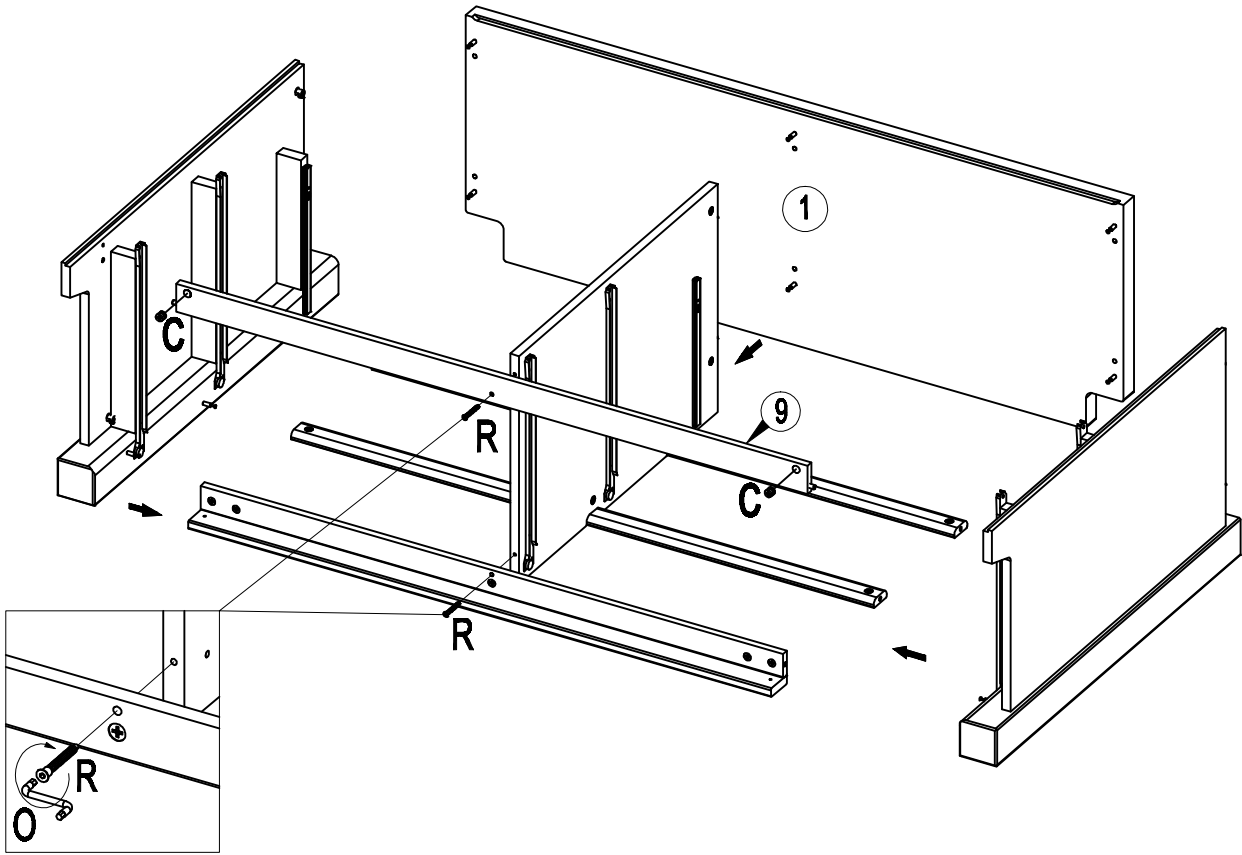

7

8

NOTICE DE MONTAGE

Commode 4+2 tiroirs

FJORD

Ref: RJFJ COM44MI

Ax74 	Bx45 	Cx45 	Dx32  Ø3.5x15	Ex12  Ø4x45	Fx20  Ø3.5x35
Gx12 	Hx24  M4x22	Ix2 	Jx50 	Kx4 	Lx4 
Mx4 	Nx4 	Ox1  SW 4	Px4 	Qx4  M4x10	Rx2  7x50
Sx12 					