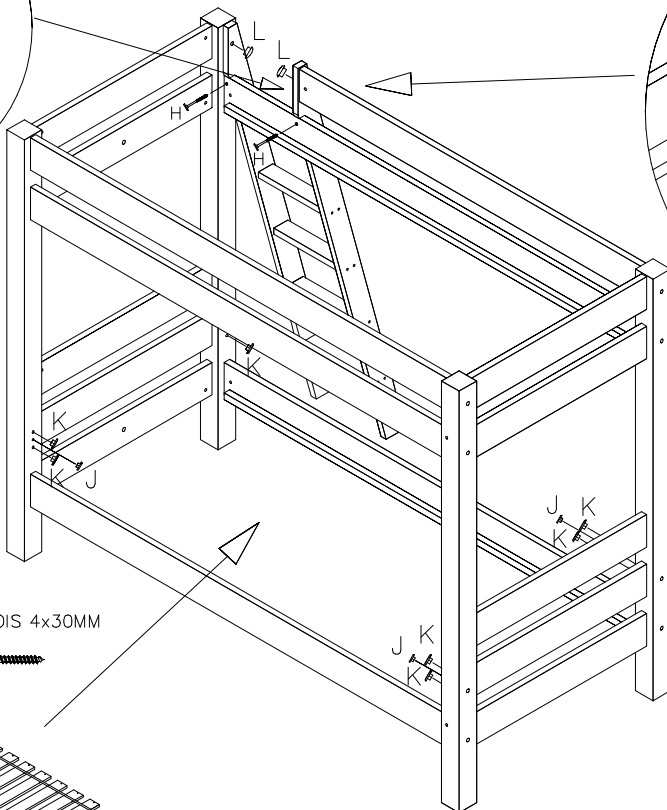

56 VIS BOIS 4x30MM