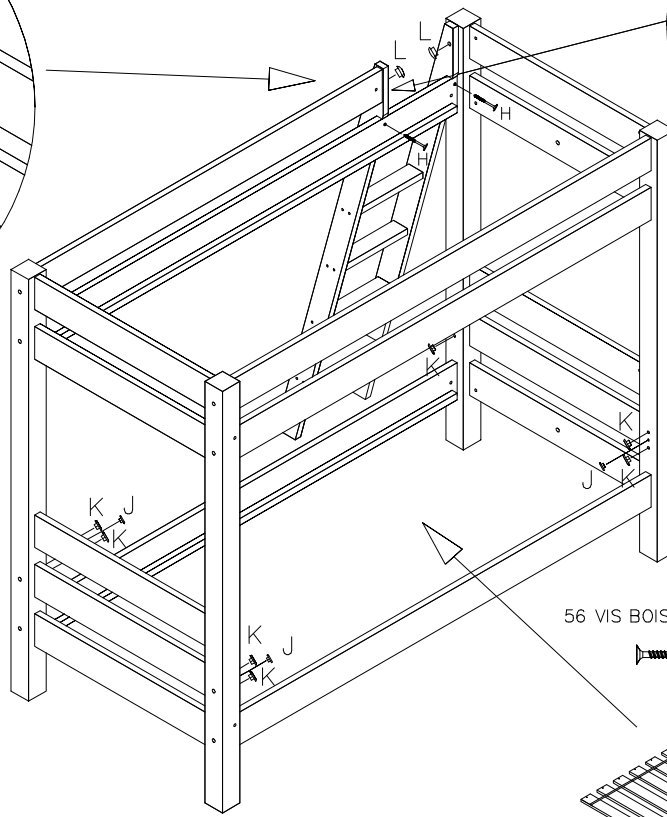

3

C		M6x110	x10
L		D15x18	x12

4a

MONTAGE DE L'ECHELLE A GAUCHE

C		M6x110	x1
D		M6x80	x1
E		M6x50	x1
F		M6x8x15x15	x1

A		10x40	x4
L		D15x18	x2

4b

MONTAGE DE L'ECHELLE A DROITE

A		10x40	x4
L		D15x18	x2

C		M6x110	x1
D		M6x80	x1
E		M6x50	x1
F		M6x8x15x15	x1

5a

MONTAGE DE L'ECHELLE A GAUCHE

G

7x60

x20

5b

MONTAGE DE L'ECHELLE A DROITE

G

7x60

x20

6a

56 VIS BOIS 4x30MM

VIS POUR FIXATION DU SOMMIER DEROULEUR

H		5,5x55	x2
J		D8x13	x4
K		D10x15	x8
L		D15x18	x2