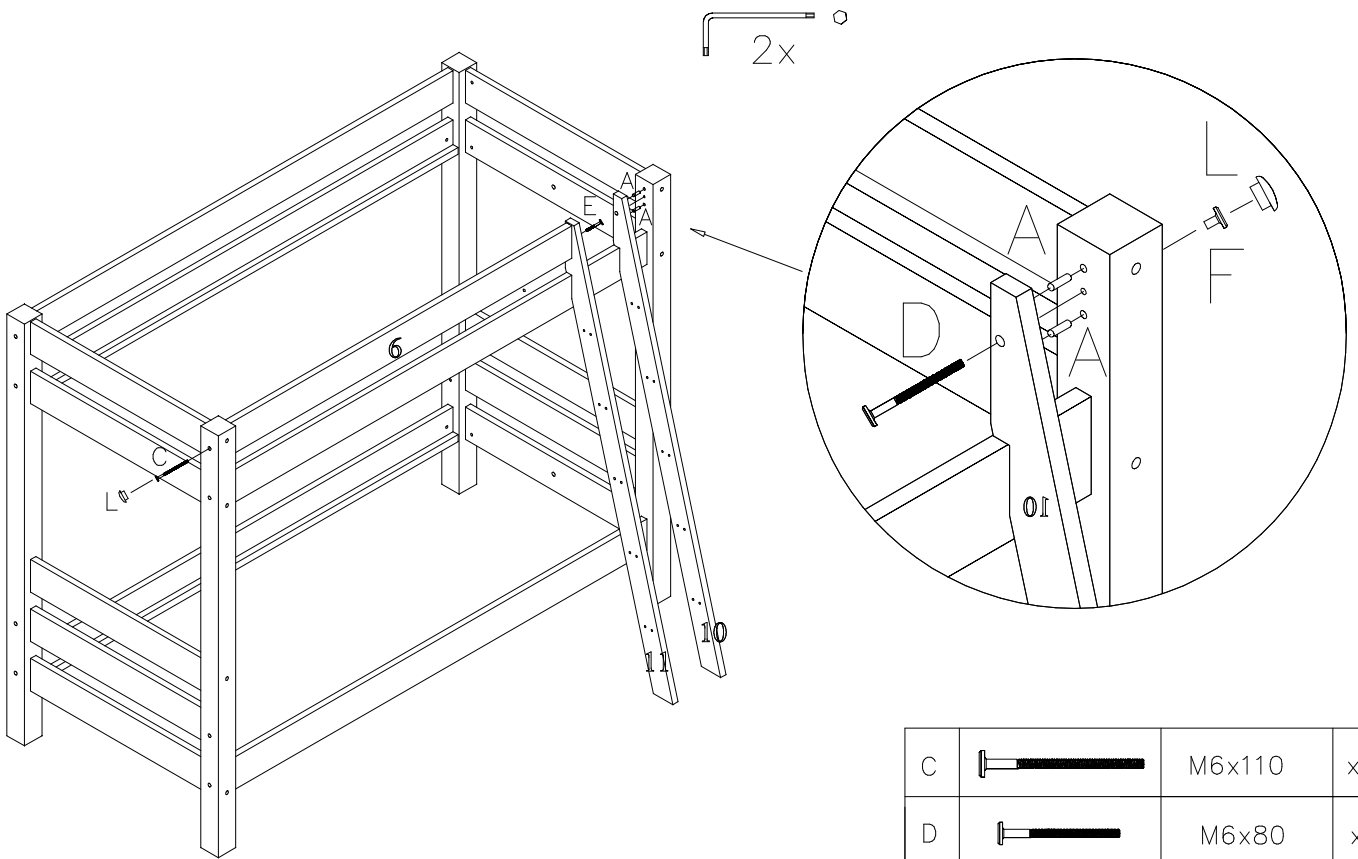

NOTICE DE MONTAGE

A		10x40	x67
B		M6x10x18	x28
C		M6x110	x27
D		M6x80	x1
E		M6x50	x1
F		M6x8x15x15	x1

G		7x60	x20
H		5,5x55	x2
J		D8x13	x4
K		D10x15	x8
L		D15x18	x34
			x2

A		10x40	x64
B		M6x10x18	x28

2

C		M6x110	x16
L		D15x18	x16

3

C		M6x110	x10
L		D15x18	x12

4a

MONTAGE DE L'ECHELLE A GAUCHE

C		M6x110	x1
D		M6x80	x1
E		M6x50	x1
F		M6x8x15x15	x1

A		10x40	x4
L		D15x18	x2

4b

MONTAGE DE L'ECHELLE A DROITE

A		10x40	x4
L		D15x18	x2

C		M6x110	x1
D		M6x80	x1
E		M6x50	x1
F		M6x8x15x15	x1

5a

MONTAGE DE L'ECHELLE A GAUCHE

G

7x60

x20

5b

MONTAGE DE L'ECHELLE A DROITE

G

7x60

x20

6a

56 VIS BOIS 4x30MM

VIS POUR FIXATION DU SOMMIER DEROULEUR

H		5,5x55	x2
J		D8x13	x4
K		D10x15	x8
L		D15x18	x2