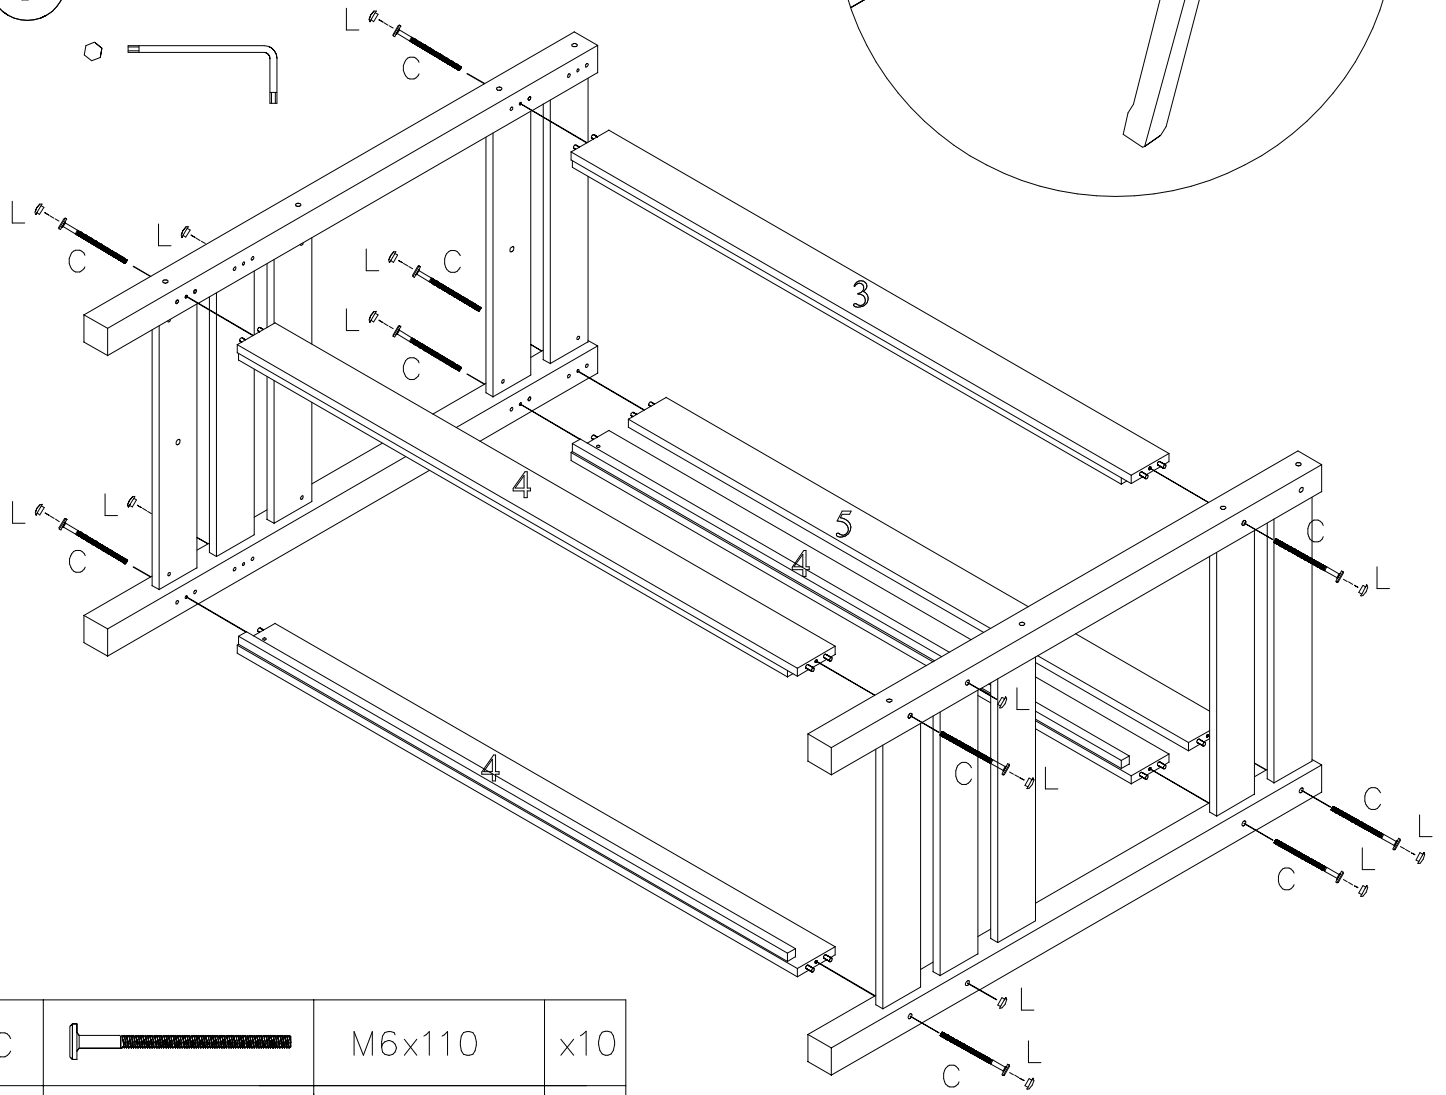

NOTICE DE MONTAGE

A		10x40	x67
B		M6x10x18	x28
C		M6x110	x27
D		M6x80	x1
E		M6x50	x1
F		M6x8x15x15	x1

G		7x60	x20
H		5,5x55	x2
J		D8x13	x4
K		D10x15	x8
L		D15x18	x34
			x2

A		10x40	x64
B		M6x10x18	x28

2

C		M6x110	x16
L		D15x18	x16

3

C		M6x110	x10
L		D15x18	x12

4a

MONTAGE DE L'ECHELLE A GAUCHE

C		M6x110	x1
D		M6x80	x1
E		M6x50	x1
F		M6x8x15x15	x1

A		10x40	x4
L		D15x18	x2

4b

MONTAGE DE L'ECHELLE A DROITE

A		10x40	x4
L		D15x18	x2

C		M6x110	x1
D		M6x80	x1
E		M6x50	x1
F		M6x8x15x15	x1

5a

MONTAGE DE L'ECHELLE A GAUCHE

G

7x60

x20

5b

MONTAGE DE L'ECHELLE A DROITE

G

7x60

x20

6a

56 VIS BOIS 4x30MM

VIS POUR FIXATION DU SOMMIER DEROULEUR

H		5,5x55	x2
J		D8x13	x4
K		D10x15	x8
L		D15x18	x2