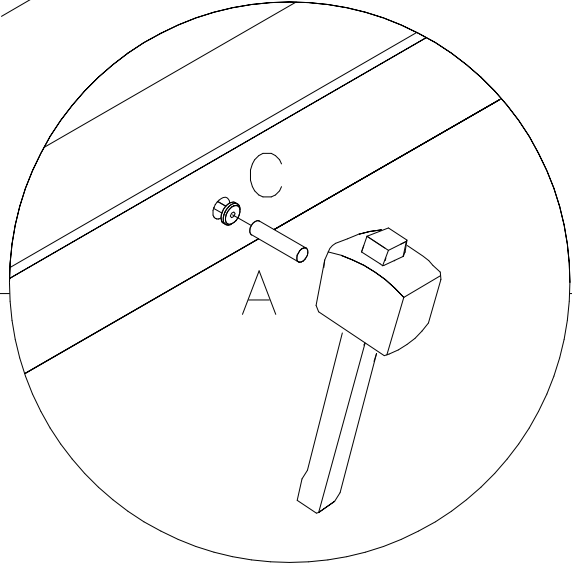

NOTICE DE MONTAGE

A		10x40	x67
B		M6x10x18	x28
C		M6x110	x27
D		M6x80	x1
E		M6x50	x1
F		M6x8x15x15	x1

G		7x60	x20
H		5,5x55	x2
J		D8x13	x4
K		D10x15	x8
L		D15x18	x34
			x2

A		10x40	x64
B		M6x10x18	x28

2

C		M6x110	x16
L		D15x18	x16

3

C		M6x110	x10
L		D15x18	x12

4a

MONTAGE DE L'ECHELLE A GAUCHE

C		M6x110	x1
D		M6x80	x1
E		M6x50	x1
F		M6x8x15x15	x1

A		10x40	x4
L		D15x18	x2

4b

MONTAGE DE L'ECHELLE A DROITE

A		10x40	x4
L		D15x18	x2

C		M6x110	x1
D		M6x80	x1
E		M6x50	x1
F		M6x8x15x15	x1

5a

MONTAGE DE L'ECHELLE A GAUCHE

G

7x60

x20

5b

MONTAGE DE L'ECHELLE A DROITE

G

7x60

x20

6a

56 VIS BOIS 4x30MM

VIS POUR FIXATION DU SOMMIER DEROULEUR

H		5,5x55	x2
J		D8x13	x4
K		D10x15	x8
L		D15x18	x2