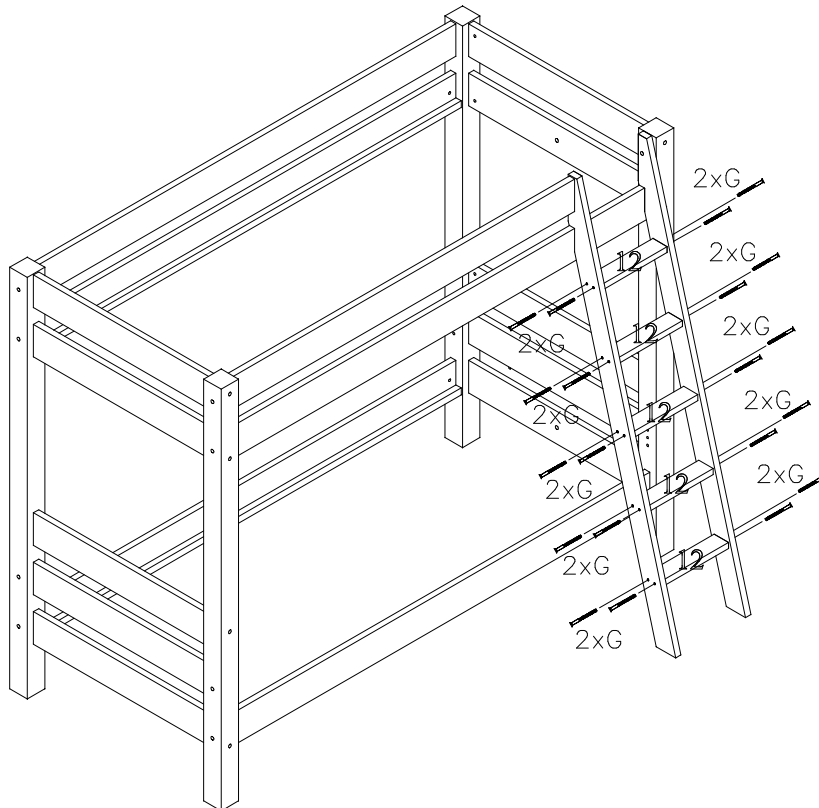

3

C		M6x110	x10
L		D15x18	x12

4a

MONTAGE DE L'ECHELLE A GAUCHE

C		M6x110	x1
D		M6x80	x1
E		M6x50	x1
F		M6x8x15x15	x1

A		10x40	x4
L		D15x18	x2

4b

MONTAGE DE L'ECHELLE A DROITE

A		10x40	x4
L		D15x18	x2

C		M6x110	x1
D		M6x80	x1
E		M6x50	x1
F		M6x8x15x15	x1

5a

MONTAGE DE L'ECHELLE A GAUCHE

G

7x60

x20

5b

MONTAGE DE L'ECHELLE A DROITE

G

7x60

x20

6a

56 VIS BOIS 4x30MM

VIS POUR FIXATION DU SOMMIER DEROULEUR

H		5,5x55	x2
J		D8x13	x4
K		D10x15	x8
L		D15x18	x2