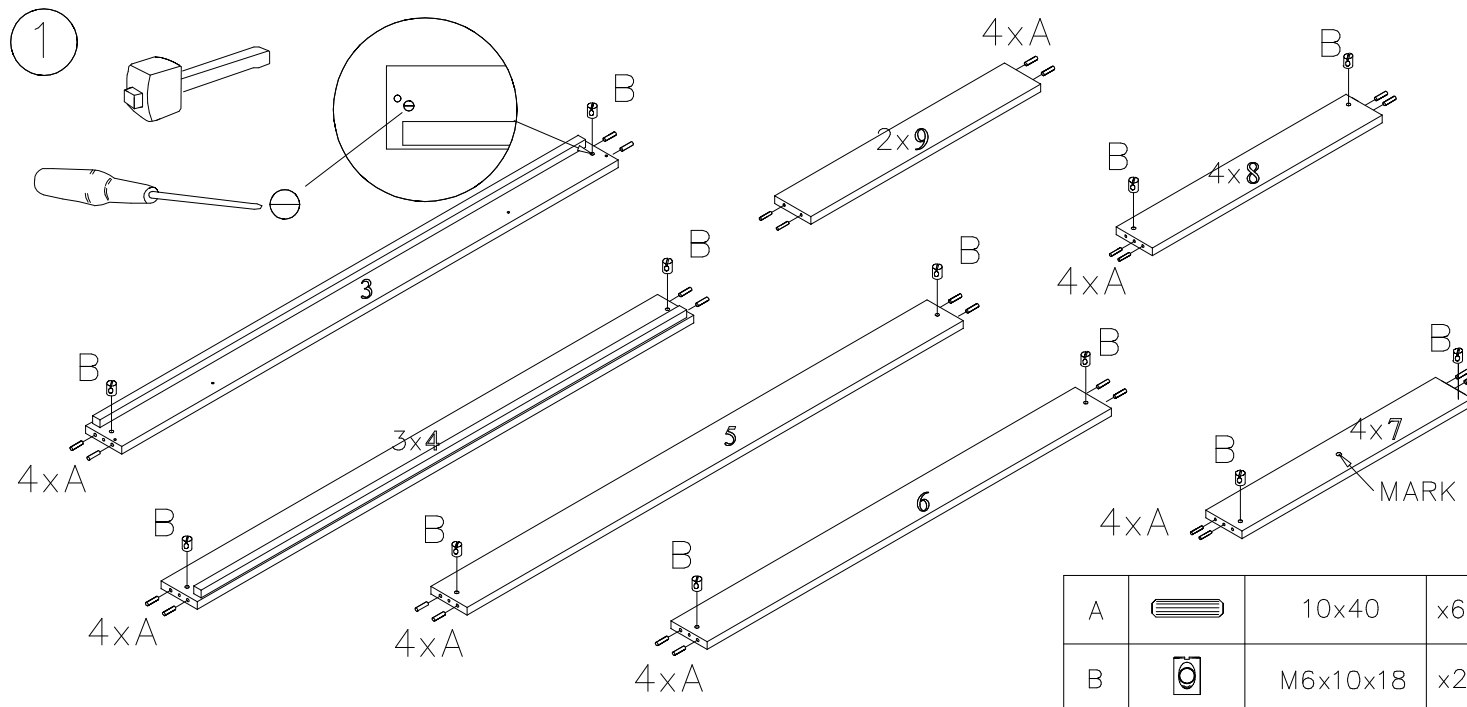

NOTICE DE MONTAGE

A		10x40	x67
B		M6x10x18	x28
C		M6x110	x27
D		M6x80	x1
E		M6x50	x1
F		M6x8x15x15	x1

G		7x60	x20
H		5,5x55	x2
J		D8x13	x4
K		D10x15	x8
L		D15x18	x34
			x2

A		10x40	x64
B		M6x10x18	x28

2

C		M6x110	x16
L		D15x18	x16

3

C		M6x110	x10
L		D15x18	x12

4a

MONTAGE DE L'ECHELLE A GAUCHE

C		M6x110	x1
D		M6x80	x1
E		M6x50	x1
F		M6x8x15x15	x1

A		10x40	x4
L		D15x18	x2

4b

MONTAGE DE L'ECHELLE A DROITE

A		10x40	x4
L		D15x18	x2

C		M6x110	x1
D		M6x80	x1
E		M6x50	x1
F		M6x8x15x15	x1

5a

MONTAGE DE L'ECHELLE A GAUCHE

G

7x60

x20

5b

MONTAGE DE L'ECHELLE A DROITE

G

7x60

x20

6a

56 VIS BOIS 4x30MM

VIS POUR FIXATION DU SOMMIER DEROULEUR

H		5,5x55	x2
J		D8x13	x4
K		D10x15	x8
L		D15x18	x2