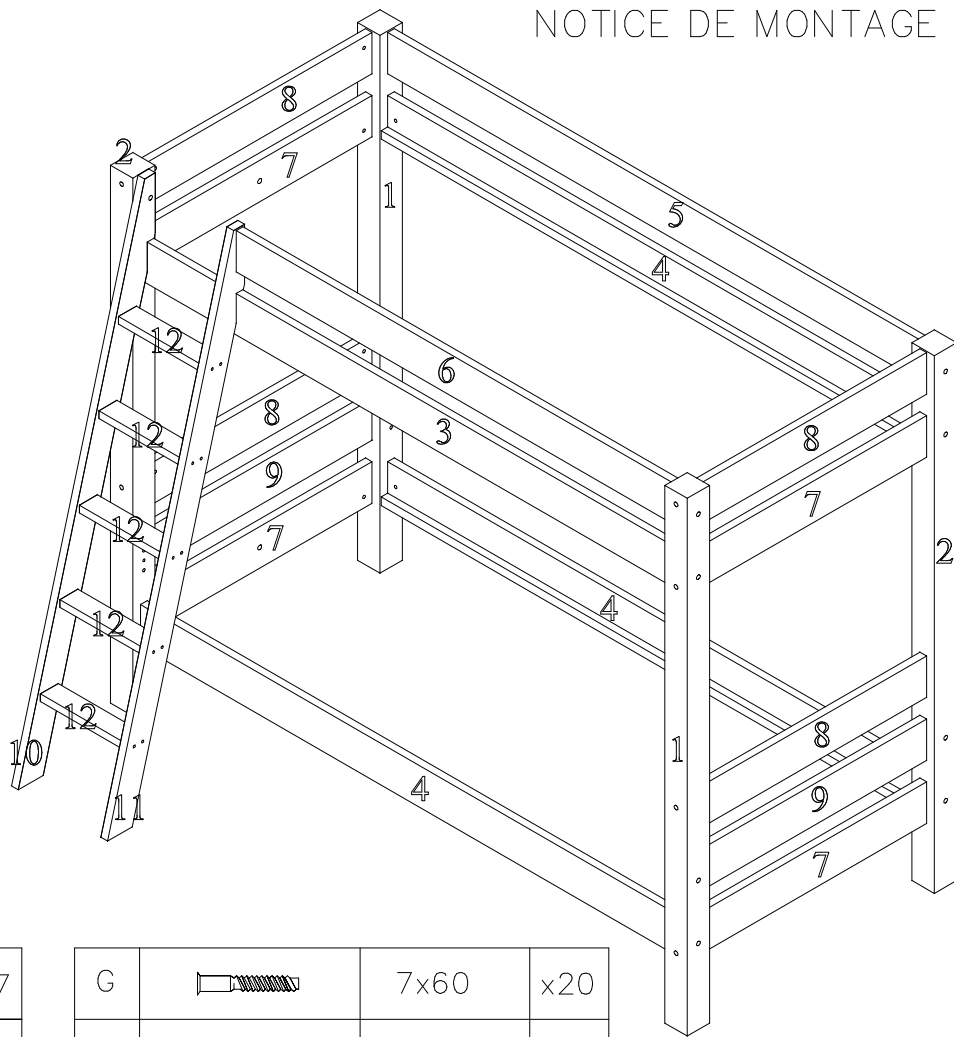

NOTICE DE MONTAGE

A		10x40	x67
B		M6x10x18	x28
C		M6x110	x27
D		M6x80	x1
E		M6x50	x1
F		M6x8x15x15	x1

G		7x60	x20
H		5,5x55	x2
J		D8x13	x4
K		D10x15	x8
L		D15x18	x34
			x2

A		10x40	x64
B		M6x10x18	x28

2

C		M6x110	x16
L		D15x18	x16

3

C		M6x110	x10
L		D15x18	x12

4a

MONTAGE DE L'ECHELLE A GAUCHE

C		M6x110	x1
D		M6x80	x1
E		M6x50	x1
F		M6x8x15x15	x1

A		10x40	x4
L		D15x18	x2

4b

MONTAGE DE L'ECHELLE A DROITE

A		10x40	x4
L		D15x18	x2

C		M6x110	x1
D		M6x80	x1
E		M6x50	x1
F		M6x8x15x15	x1

5a

MONTAGE DE L'ECHELLE A GAUCHE

G

7x60

x20

5b

MONTAGE DE L'ECHELLE A DROITE

G

7x60

x20

6a

56 VIS BOIS 4x30MM

VIS POUR FIXATION DU SOMMIER DEROULEUR

H		5,5x55	x2
J		D8x13	x4
K		D10x15	x8
L		D15x18	x2