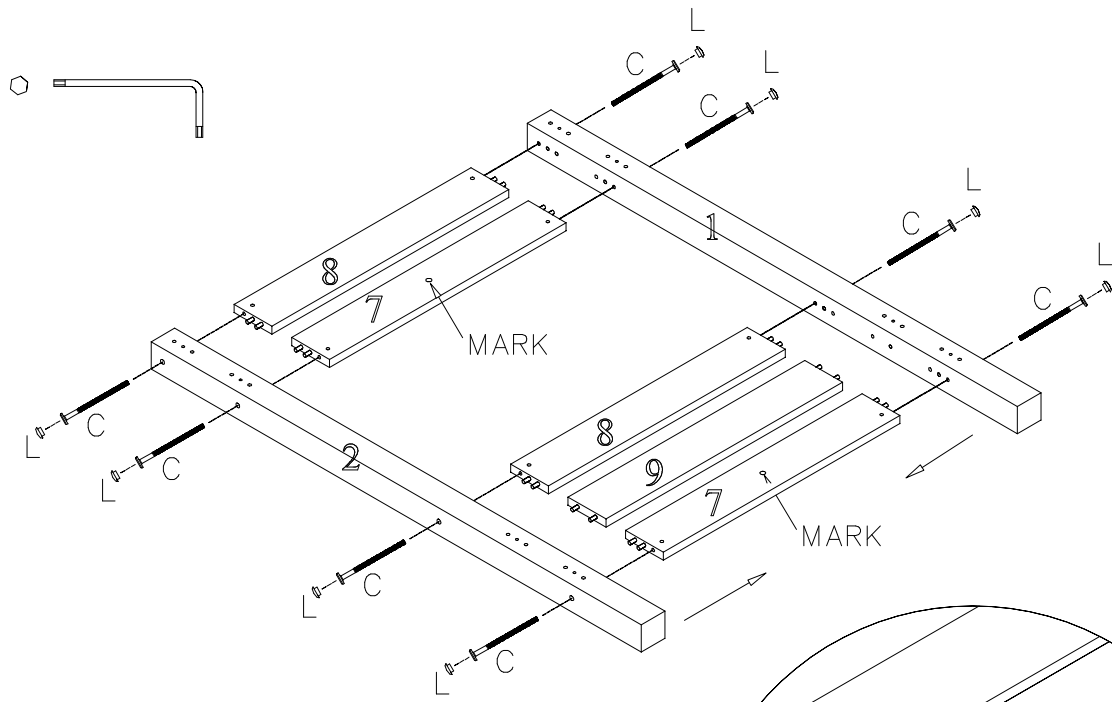

NOTICE DE MONTAGE

A		10x40	x67
B		M6x10x18	x28
C		M6x110	x27
D		M6x80	x1
E		M6x50	x1
F		M6x8x15x15	x1

G		7x60	x20
H		5,5x55	x2
J		D8x13	x4
K		D10x15	x8
L		D15x18	x34
			x2

A		10x40	x64
B		M6x10x18	x28

2

C		M6x110	x16
L		D15x18	x16

3

C		M6x110	x10
L		D15x18	x12

4a

MONTAGE DE L'ECHELLE A GAUCHE

C		M6x110	x1
D		M6x80	x1
E		M6x50	x1
F		M6x8x15x15	x1

A		10x40	x4
L		D15x18	x2

4b

MONTAGE DE L'ECHELLE A DROITE

A		10x40	x4
L		D15x18	x2

C		M6x110	x1
D		M6x80	x1
E		M6x50	x1
F		M6x8x15x15	x1

5a

MONTAGE DE L'ECHELLE A GAUCHE

G

7x60

x20

5b

MONTAGE DE L'ECHELLE A DROITE

G

7x60

x20

6a

56 VIS BOIS 4x30MM

VIS POUR FIXATION DU SOMMIER DEROULEUR

H		5,5x55	x2
J		D8x13	x4
K		D10x15	x8
L		D15x18	x2