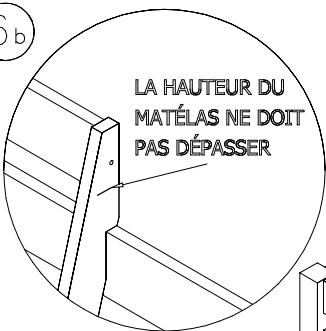

56 VIS BOIS 4x30MM