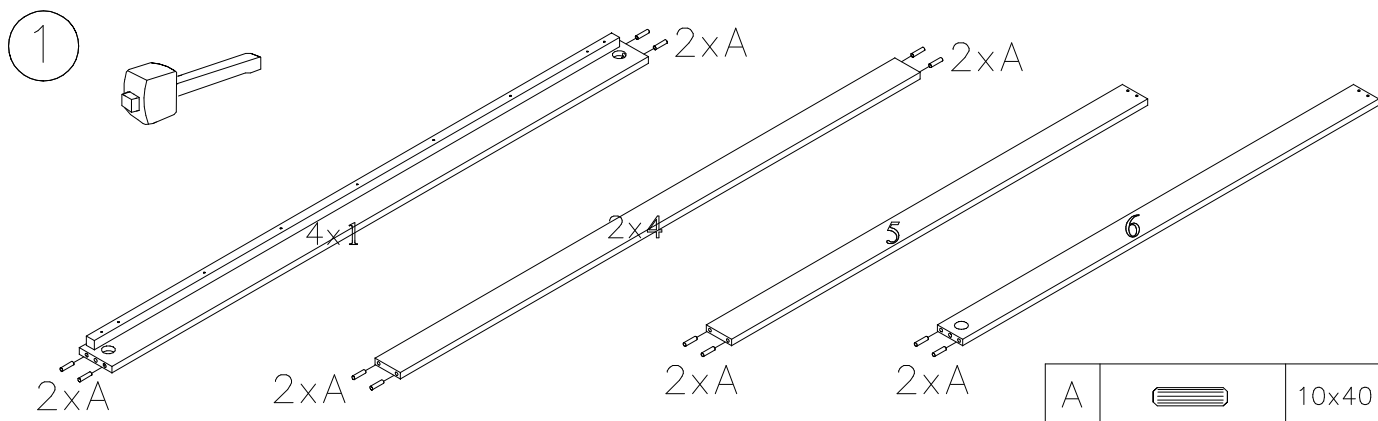

NR230-V6

NOTICE DE MONTAGE

LA HAUTEUR DU MATÉLAS NE DOIT PAS DÉPASSER

A		10x40	x28
B		M6x11x20	x8
C		M6x50	x9
D		D35	x9
E		7x50	x12
F		M6x10x48	x4
G		M6x25	x8
H		5,5x55	x8
J		M6x10x11	x1
K		D15x18	x8
L		D10x15	x14
M		D35	x1
N		D4x13	x12
P		3,5x40	x48
		4mm	x1
		6mm	x1
			x1

40 min

A		10x40	x28
---	--	-------	-----

	6mm	x1
--	-----	----

B		M6x11x20	x8
---	--	----------	----

3

C		M6x50	x8
---	-------------------------------------------------------------------------------------	-------	----

4

D		D35	x4
---	---------------------------------------------------------------------------------------	-----	----

5

D		D35	x4
---	---------------------------------------------------------------------------------------	-----	----

H		5,5x55	x4
		4mm	x1

10

C		M6x50	x1
D		D35	x1
			x1

		4mm	x1
H		5,5x55	x4

11

M		D35	x1
---	-------------------------------------------------------------------------------------	-----	----

P		3,5x40	x48
---	---------------------------------------------------------------------------------------	--------	-----