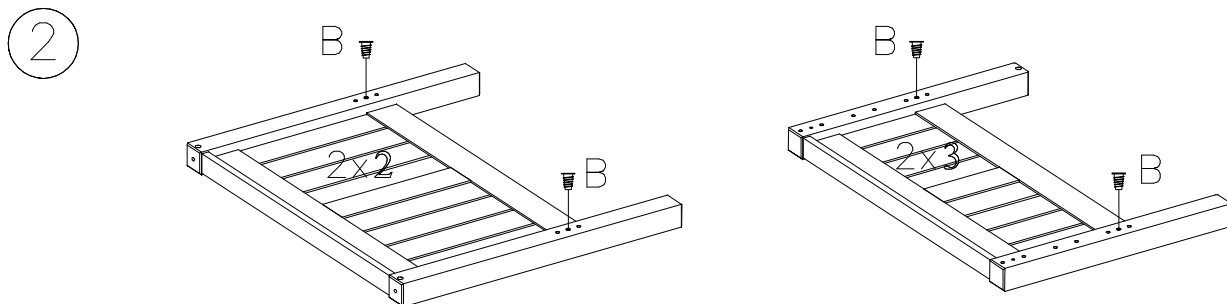

NR230-V6

NOTICE DE MONTAGE

LA HAUTEUR DU MATÉLAS NE DOIT PAS DÉPASSER

A		10x40	x28
B		M6x11x20	x8
C		M6x50	x9
D		D35	x9
E		7x50	x12
F		M6x10x48	x4
G		M6x25	x8
H		5,5x55	x8
J		M6x10x11	x1
K		D15x18	x8
L		D10x15	x14
M		D35	x1
N		D4x13	x12
P		3,5x40	x48
		4mm	x1
		6mm	x1
			x1

40 min

A		10x40	x28
---	--	-------	-----

	6mm	x1
--	-----	----

B		M6x11x20	x8
---	--	----------	----

3

C		M6x50	x8
---	-------------------------------------------------------------------------------------	-------	----

4

D		D35	x4
---	---------------------------------------------------------------------------------------	-----	----

5

D		D35	x4
---	---------------------------------------------------------------------------------------	-----	----