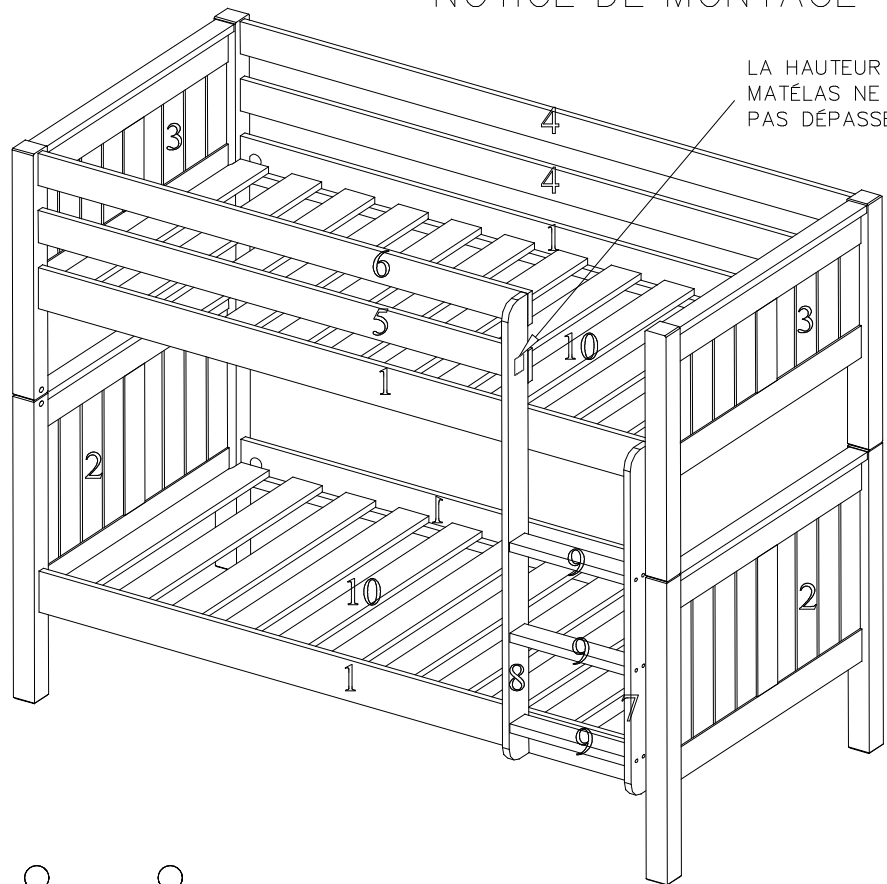

NR230-V6

NOTICE DE MONTAGE

LA HAUTEUR DU MATÉLAS NE DOIT PAS DÉPASSER

A		10x40	x28
B		M6x11x20	x8
C		M6x50	x9
D		D35	x9
E		7x50	x12
F		M6x10x48	x4
G		M6x25	x8
H		5,5x55	x8
J		M6x10x11	x1
K		D15x18	x8
L		D10x15	x14
M		D35	x1
N		D4x13	x12
P		3,5x40	x48
		4mm	x1
		6mm	x1
			x1