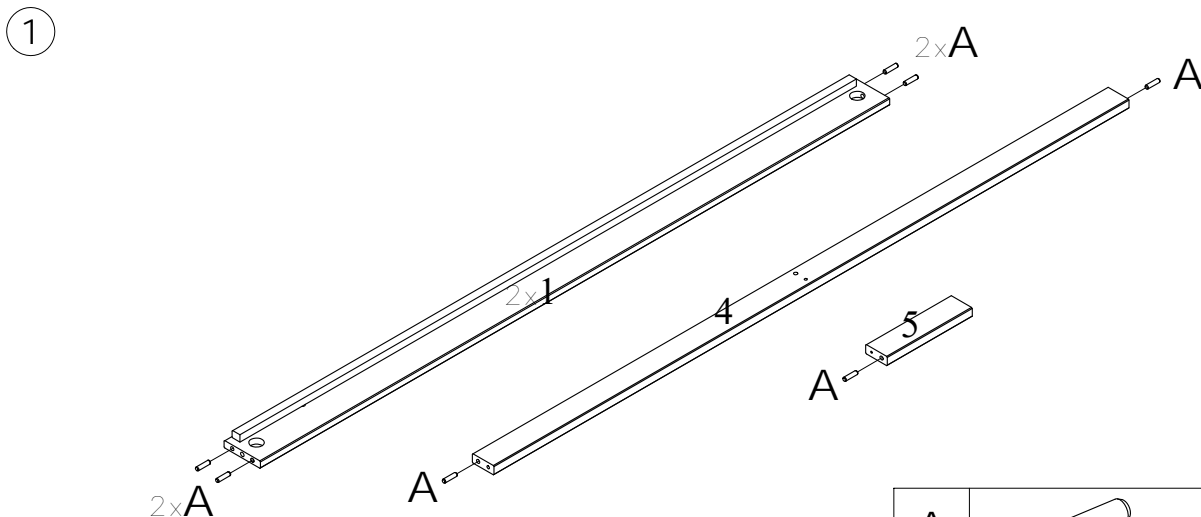

A		10x40	x11
B		7x60	x6
C		D35	x4
D		7x34	x1
E		D15x12	x1
F		4mm	x1

A		10x40	x11
---	--	-------	-----

2

B		7X60	X4
D		7X34	x1

3

B		7x60	x2
C		D35	x4

E		D15x12	x1
---	---	--------	----

4

VIS POUR FIXATION DU SOMMIER DEROULEUR

26 VIS BOIS 4x30MM