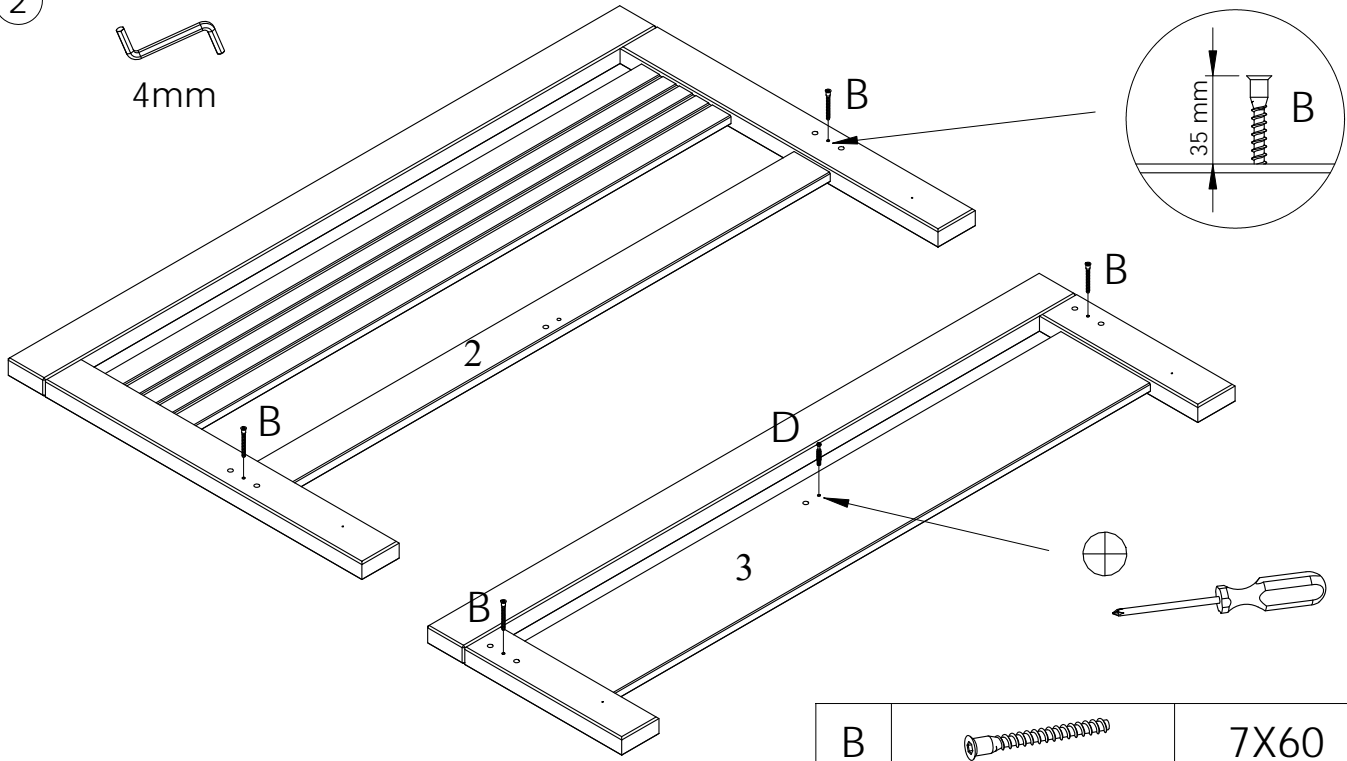

A		10x40	x11
B		7x60	x6
C		D35	x4
D		7x34	x1
E		D15x12	x1
F		4mm	x1

A		10x40	x11
---	--	-------	-----

2

B		7X60	X4
D		7X34	x1

3

B		7x60	x2
C		D35	x4

E		D15x12	x1
---	---	--------	----

4

VIS POUR FIXATION DU SOMMIER DEROULEUR

26 VIS BOIS 4x30MM