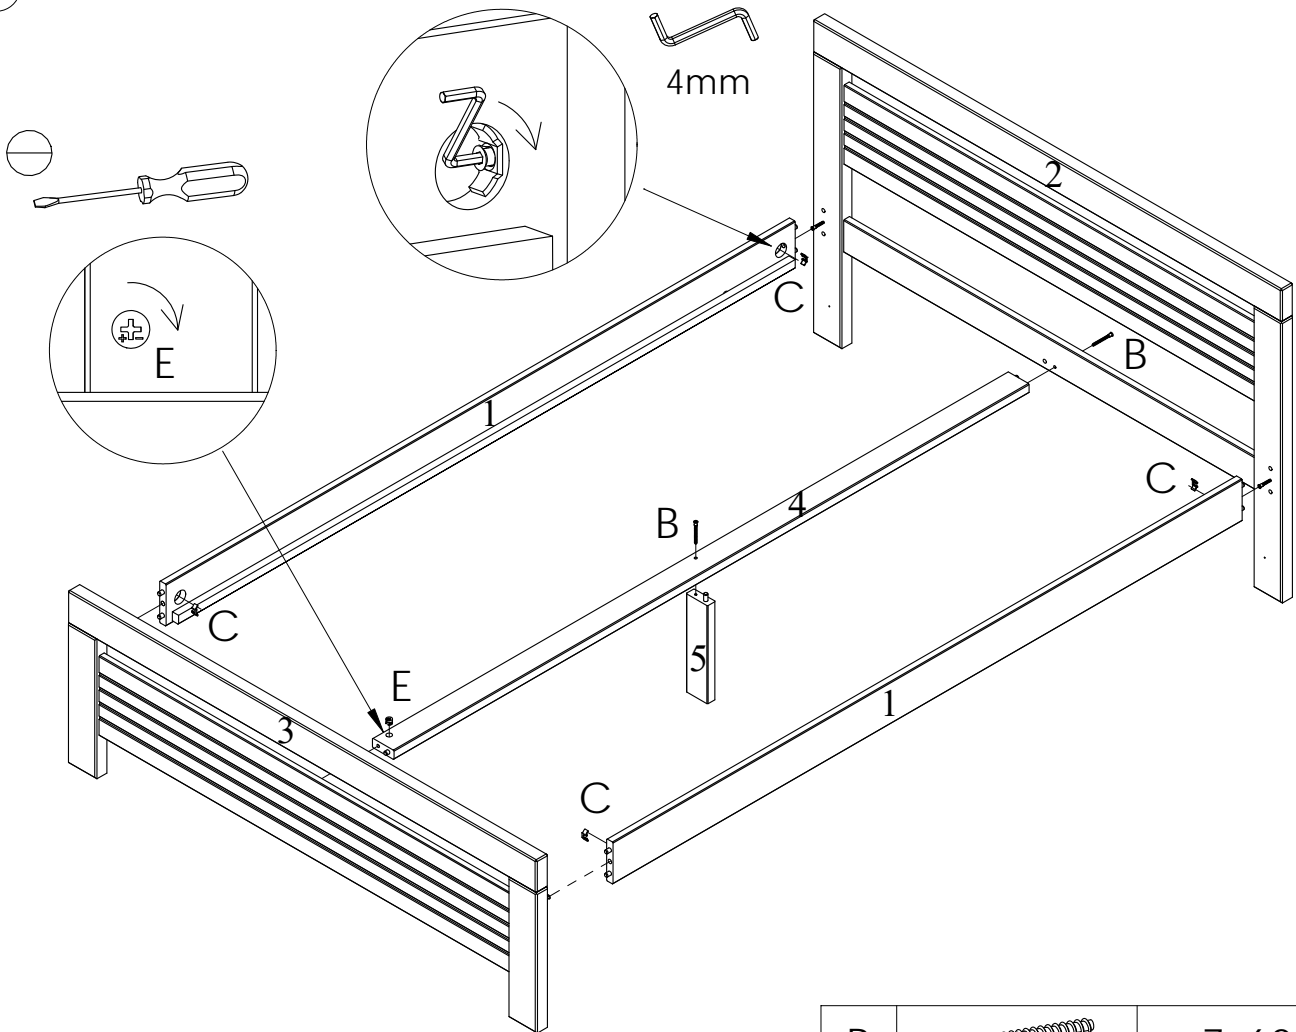

A		10x40	x11
B		7x60	x6
C		D35	x4
D		7x34	x1
E		D15x12	x1
F		4mm	x1

A		10x40	x11
---	--	-------	-----

2

B		7X60	X4
D		7X34	x1

3

B		7x60	x2
C		D35	x4

E		D15x12	x1
---	---	--------	----

4

VIS POUR FIXATION DU SOMMIER DEROULEUR

26 VIS BOIS 4x30MM